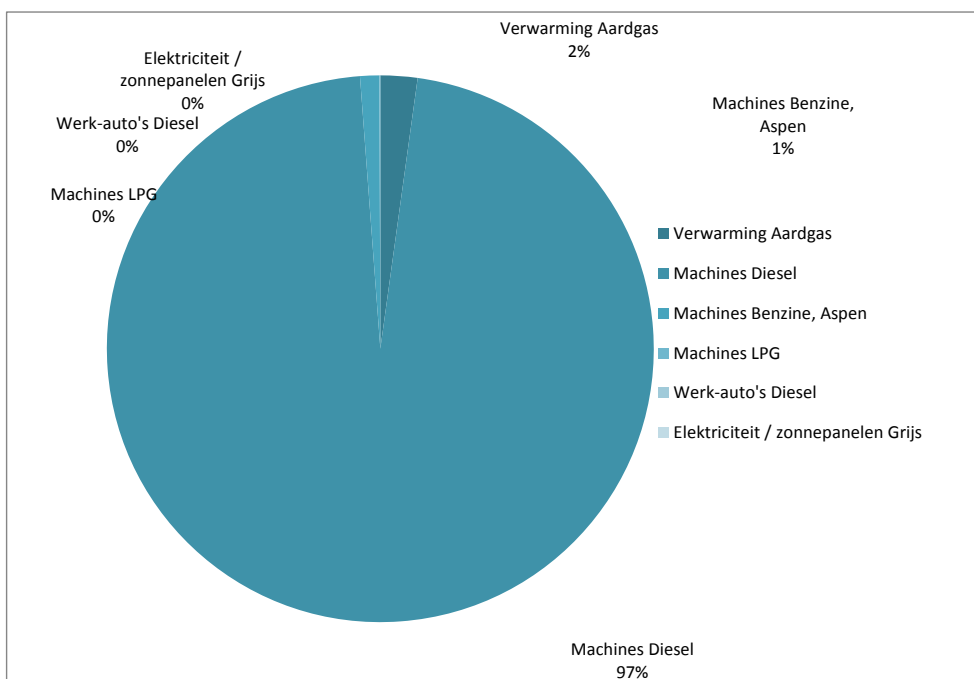

Hoofdonderneming	Loonbedrijf C. Wit en Zoon B.V.
Dochteronderneming(en)	
Aantal vestigingen	1
FTE's	23

CO2 emissie calculator

Categorie	Gegevens	Eenheid	Aantal	CO2-factor	Ton CO2
Verwarming	Aardgas	m ³	2.603	1.890	4,9
Machines	Diesel	ltr	67.405	3.230	217,7
Machines	Benzine, Aspen	ltr	934	2.740	2,6
Machines	LPG	ltr	63	1.806	0,1
Werk-auto's	Diesel	ltr	0	3.230	0,0
Elektriciteit / zonnepanelen	Grijs	kWh	0	649	0,0

CO2 emissie scope 1 en 2 in tonnen totaal

225,3

Uitstoot per gewerkte uren: 0,016687214 ton per uur

Gewerkte uren Q3 en Q4: 13502 uur

Zie verantwoording gewerkte uren juli 2019 t/m december 2019.