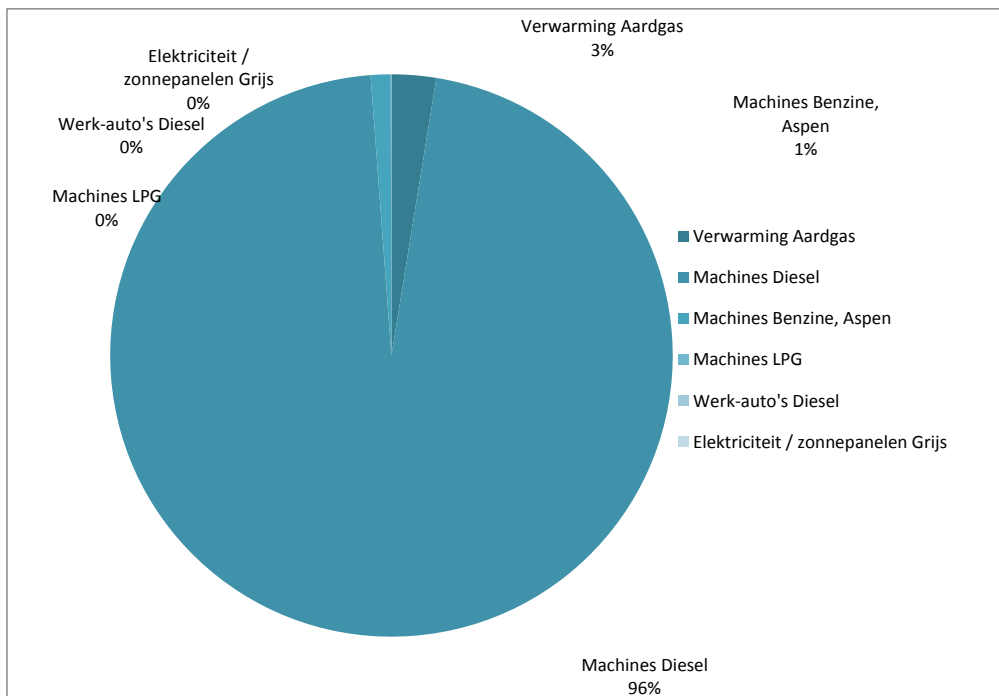

Hoofdonderneming	Loonbedrijf C. Wit en Zoon B.V.
Dochteronderneming(en)	
Aantal vestigingen	1
FTE's	23

CO2 emissie calculator

Categorie	Gegevens	Eenheid	Aantal	CO2-factor	Ton CO2
Verwarming	Aardgas	m ³	5.755	1.890	10,9
Machines	Diesel	ltr	126.820	3.230	409,6
Machines	Benzine, Aspen	ltr	1.774	2.740	4,9
Machines	LPG	ltr	98	1.806	0,2
Werk-auto's	Diesel	ltr	0	3.230	0,0
Elektriciteit / zonnepanelen	Grijs	kWh	0	649	0,0

CO2 emissie scope 1 en 2 in tonnen totaal

425,5

Uitstoot per gewerkte uren: 0,015211085 ton per uur
 Gewerkte uren Q1-Q4: 27976 uur
 Zie verantwoording gewerkte uren juli 2019 t/m december 2019.