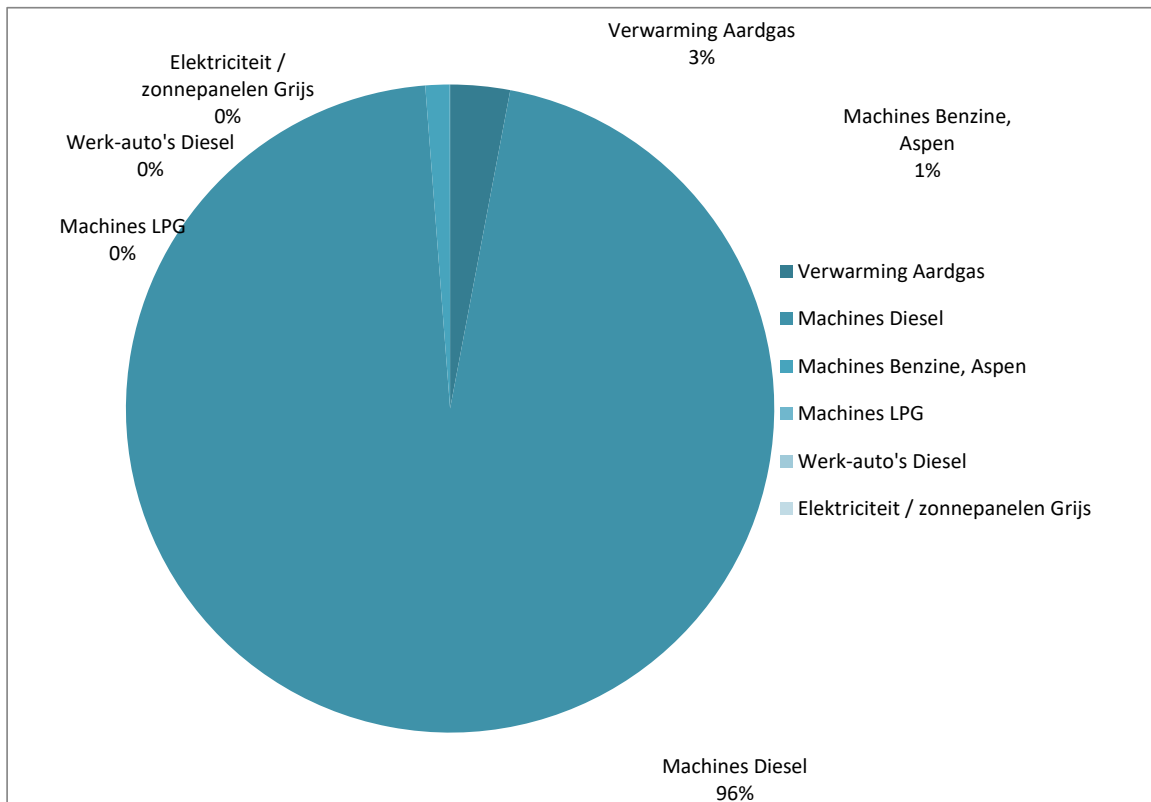

Hoofdonderneming	Loonbedrijf C. Wit en Zoon B.V.
Dochteronderneming(en)	
Aantal vestigingen	1
FTE's	22

CO2 emissie calculator

Categorie	Gegevens	Eenheid	Aantal	CO2-factor	Ton CO2
Verwarming	Aardgas	m ³	3.152	1.890	6,0
Machines	Diesel	ltr	59.414	3.230	191,9
Machines	Benzine, Aspen	ltr	883	2.740	2,4
Machines	LPG	ltr	18	1.806	0,0
Werk-auto's	Diesel	ltr	0	3.230	0,0
Elektriciteit / zonnepanelen	Grijs	kWh	0	649	0,0

CO2 emissie scope 1 en 2 in tonnen totaal

200,3

Uitstoot per gewerkte uren: 0,013839742 ton per uur
 Gewerkte uren Q1 en Q2 14474 uur
 Zie verantwoording gewerkte uren januari 2019 t/m juni 2019.